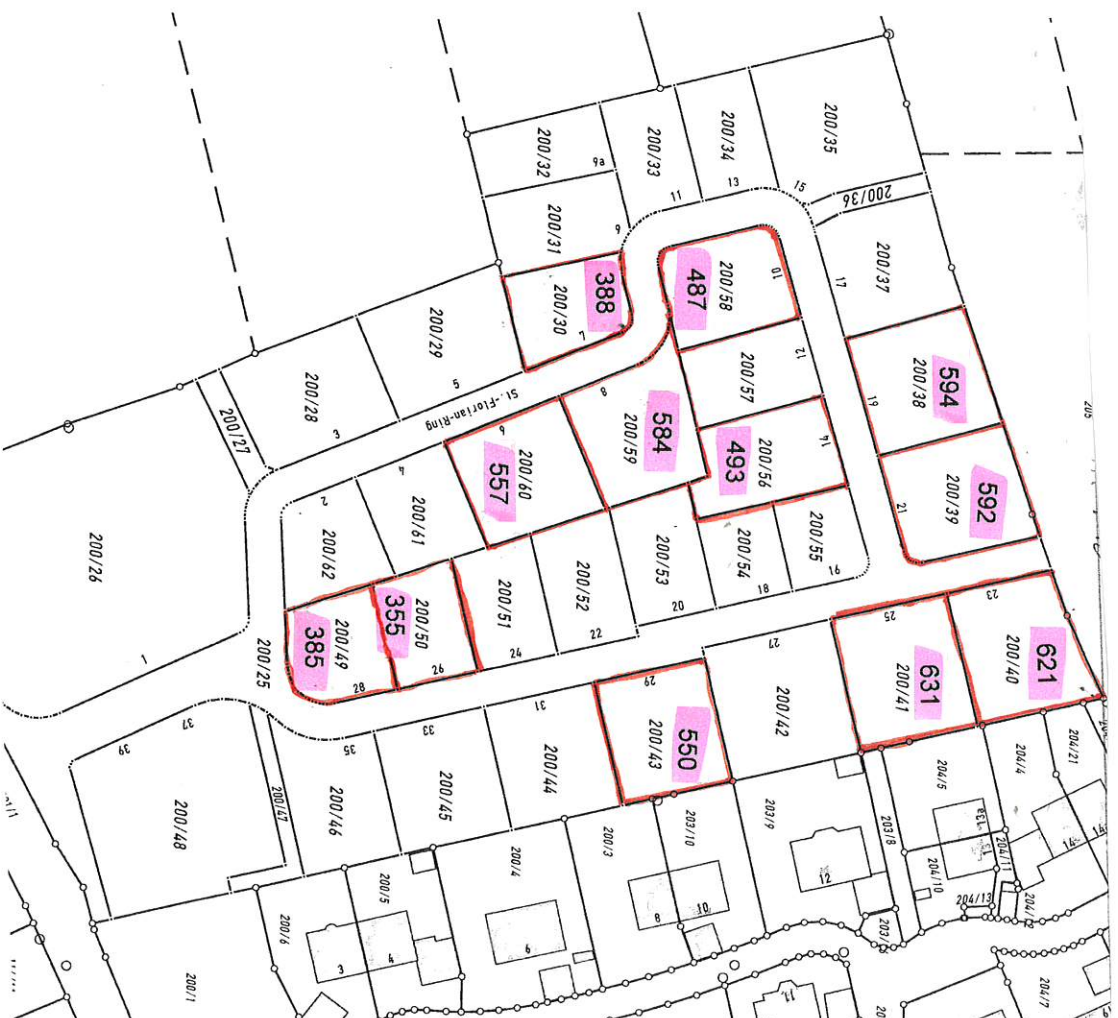

Bebauungsplan „Am Haidfeld 1“

Lageplan (Fl.Nr., Hausnummer, Grundstücksgröße in m<sup>2</sup>)  
Straßenname: St.-Florian-Ring

Achtung: kein Maßstab